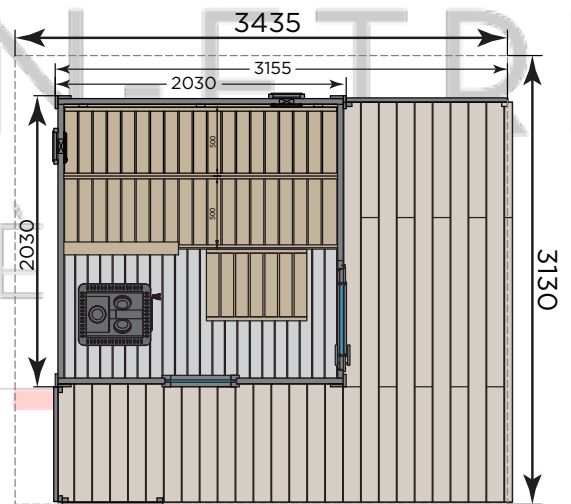

SAUNA SOLIDE COMPACT 2

1-051-383

Type de cabine :

Massif

Essence de bois de la cabine :

Poutre en Épicéa

Essence de bois banquettes :

Epicéa

Accessoires inclus :

- Banquettes
- Porte et Façade vitrée verrouillable
- Notice et quincaillerie d'assemblage
- Grille d'aération
- Capot de ventilation
- Poteaux de support de toit
- Dossiers

Accessoires non inclus :

- Poêle
- Tableau de commande
- Seau et louche
- Thermo-hygromètre
- Repose-tête
- Bardeau d'étanchéité
- Éclairages
- Câbles
- Fondation de la cabine

Option à choisir à la commande :

- Peinture de la couleur souhaitée
- Cabine préassemblée (CPSE)

Dimensions cabine hors-tout :

2435 x 3130 x 2711mm (LxPxH)

Dimensions cabine sauna :

2030 x 2030 x 2711mm (LxPxH)

Dimensions porte et châssis vitré sauna :

Porte :

Châssis vitre :

Puissance de poêle recommandée :

7kW

BLEU BIEN-ÊTRE
SAUNATHÈQUE