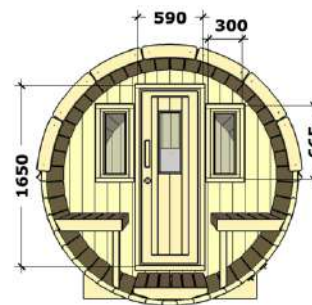

SAUNA 280

IROS280

Type de cabine :

Massif

Essence de bois de la cabine :

Épicéa

Essence de bois banquettes :

Bois

Accessoires inclus :

- Banquettes
- Porte et fenêtre vitrée
- Notice et quincaillerie d'assemblage
- Bardeau d'étanchéité

Accessoires non inclus :

- Poêle
- Tableau de commande
- Seau et louche
- Thermo-hygromètre
- Repose-tête
- Dossier
- Câbles
- Éclairages

Options à choisir à la commande :

- Poêle électrique (PEIRO)
- Poêle à bois (PABIRO)
- Dossiers (x2) (DIRO)
- Repose tête (x2) (RTIRO)
- Peinture pour sauna supérieure à 2500mm (PPS250)
- Châssis vitré demi-Lune arrière (CBDL)
- Châssis vitré Entier arrière (CBEIRO)
- Éclairage LED (ELIRO)
- 2 fenêtre ouvrable (2FOIRO)
- 2 fenêtre fixes (2FFIRO)
- Pin thermo-traité (IROS280-TT) → Recommandé par Bleu Bien-être
- Couleur du bardeau d'étanchéité : Gris (CBEG), Noir (CBEN), Marron (CBÉM), Rouge (CBER)

- Cabine préassemblée

Dimensions cabine hors-tout :

Ø2300 x 2800 mm (D x H)

Dimensions cabine sauna :

Ø2300 x 2100 mm (D x H)

Dimensions porte et châssis vitré sauna :

Porte : 590x1600mm (L x H)

Fenêtre vitré : 670 x 300mm (L x H)

Puissance de poêle recommandée :

9kW

BLEU BIEN-ÊTRE
SAUNATHÈQUE