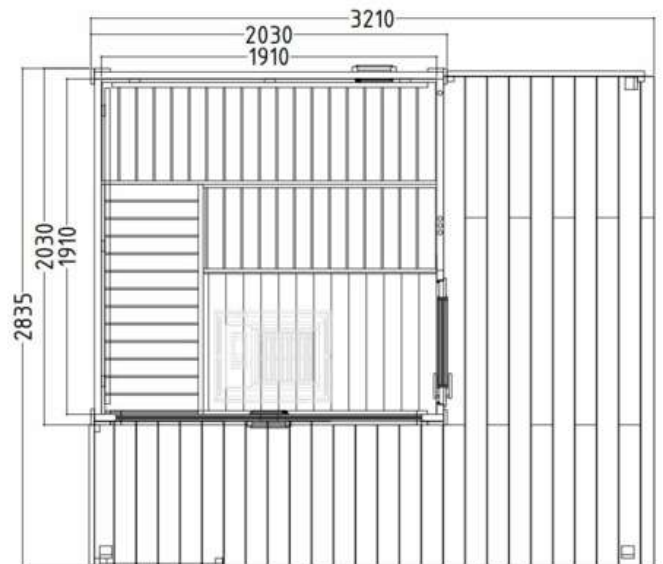

Puissance de poêle recommandée :

9-10,5kW

BLEU BIEN-ÊTRE

SAUNATHÈQUE