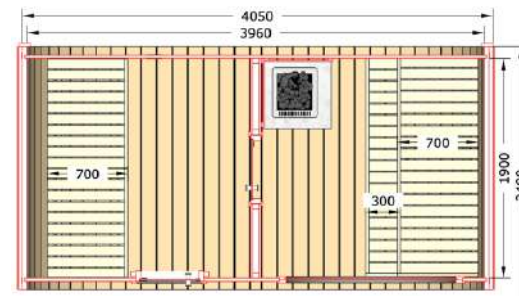

SAUNA OVALE LARGE

IROOSL

Type de cabine :

Massif

Essence de bois de la cabine :

Épicéa

Essence de bois banquettes :

Bois

Accessoires inclus :

- Banquettes
- Porte et Fenêtre vitrée
- Notice et quincaillerie d'assemblage
- Bardeau d'étanchéité

Accessoires non inclus :

- Poêle
- Tableau de commande
- Seau et louche
- Thermo-hygromètre
- Repose-tête
- Dossier
- Câbles
- Éclairages

Options à choisir à la commande :

- Poêle électrique (PEIRO)
- Poêle à bois (PABIRO)
- Dossiers (x2) (DIRO)
- Repose tête (x2) (RTIRO)
- Peinture pour sauna supérieur à 2500mm (PPS250)
- Pin thermo-traité (IROOS-TT) → Recommandé par Bleu Bien-être
- Couleur du bardeau d'étanchéité : Gris (CBEG), Noir (CBEN), Marron (CBEM), Rouge (CBER)
- Cabine préassemblée (CPSE)

Dimensions cabine hors-tout :

4050 x 2400 x 2200mm (L x P x H)

Dimensions cabine sauna :

3960 x 1900 x 2010 mm (L x P x H)

Dimensions porte et châssis vitré sauna :

Porte : 590x1690mm (L x H)

Fenêtre vitrée : 1475mm (D)

Puissance de poêle recommandée :

15kW

BLEU BIEN-ÊTRE
SAUNATHÈQUE