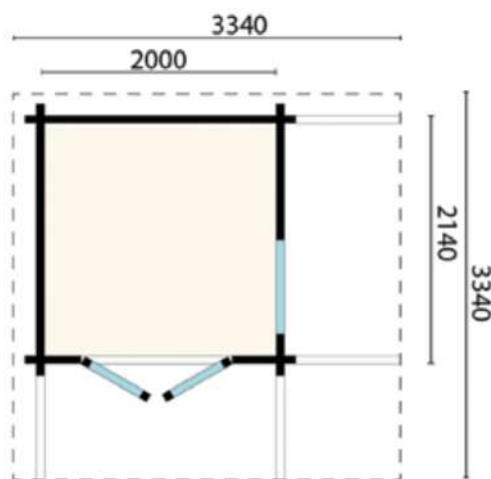

Dimensions cabine hors-tout :

4050 x 2400 x 2350mm (L x P x H)

Dimensions cabine sauna :

2085 x 2020 x 2350 mm (L x P x H)

Dimensions porte et châssis vitré sauna :

Porte : 700x1800mm (L x H)

Châssis vitré : Ø900mm (D)

Dimensions cabine hors-tout :

3340 x 3340 x 2470mm (L x P x H)

Dimensions cabine sauna :

2140 x 2000 x 2470mm (LxPxH)

Dimensions porte et châssis vitré sauna :

Porte : 800x1900mm (L x H)

Fenêtre vitrée : verre trempé 1290 x 1770mm (L x H)