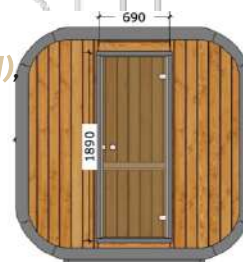

SAUNA TUBE 220

IROS1220

Type de cabine :

Massif

Essence de bois de la cabine :

Tremble Thermo-traité

Essence de bois banquettes :

Bois

Accessoires inclus :

- Banquettes
- Porte
- Notice et quincaillerie d'assemblage
- Bardeau d'étanchéité
- Dossier

Accessoires non inclus :

- Poêle
- Tableau de commande
- Seau et louche
- Thermo-hygromètre
- Repose-tête
- Câbles
- Eclairages

Options à choisir à la commande :

- Poêle électrique (PEIRO)
- Poêle à bois (PABIRO)
- Dossiers (x2) (DIRO)
- Repose tête (x2) (RTIRO)
- Peinture pour sauna inférieur à 2500mm (PPI250)
- Couleur du bardeau d'étanchéité : Gris (CBEG), Noir (CBEN), Marron (CBEM), Rouge (CBER)
- Cabine préassemblée (CPSE)

Dimensions cabine hors-tout :

2200 x 2310 x 2630mm (L x P x H)

Dimensions cabine sauna :

1800 x 2220 x 2170mm (L x P x H)

Dimensions porte et châssis vitré sauna :

Porte : 690 x 1890mm (L x H)

Puissance de poêle recommandée :

7kW

BLEU BIEN-ÊTRE

SAUNATHÈQUE