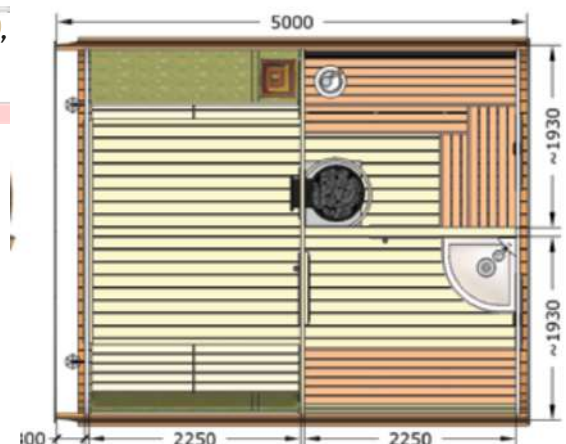

SAUNA MOUSSE DELUXE 500

IROSMD500

Type de cabine :

Massif

Essence de bois de la cabine :

Épicéa

Essence de bois banquettes :

Bois

Accessoires inclus :

- Banquettes
- Porte et Fenêtre vitrée
- Notice et quincaillerie d'assemblage
- Bardeau d'étanchéité

Accessoires non inclus :

- Poêle
- Tableau de commande
- Seau et louche
- Thermo-hygromètre
- Repose-tête
- Dossier
- Câbles
- Éclairages

Options à choisir à la commande :

- Poêle électrique (PEIRO)
- Poêle à bois (PABIRO)
- Dossiers (x2) (DIRO)
- Repose tête (x2) (RTIRO)
- Peinture pour sauna supérieur à 2500mm (PPS250)
- Châssis vitré Entier arrière (CBEIRO)
- Pin thermo-traité (IROSMD500-TT) → Recommandé par Bleu Bien-être
- Couleur du bardeau d'étanchéité : Gris (CBEG), Noir (CBEN), Marron (CBEM), Rouge (CBER)
- Cabine préassemblée (CPSE)

Dimensions cabine hors-tout :

4000 x 5000 x 2350mm (LxPxH)

Dimensions cabine sauna :

1930 x 2250 x 2350 mm (L x P x H)

Dimensions porte et châssis vitré sauna :

Porte : 900x1760mm (L x H)

Fenêtre vitrée : 2x 770 x 570mm (L x H)

Puissance de poêle recommandée :

9kW

BLEU BIEN-ÊTRE
SAUNATHÈQUE