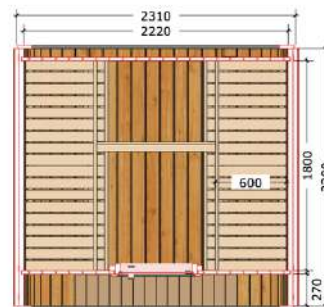

SAUNA TUBE 220 VITRE

IROS1220V

Type de cabine :

Massif

Essence de bois de la cabine :

Tremble Thermo-traité

Essence de bois banquettes :

Bois

Accessoires inclus :

- Banquettes
- Porte
- Notice et quincaillerie d'assemblage
- Bardeau d'étanchéité
- Dossier
- Châssis vitré

Accessoires non inclus :

- Poêle
- Tableau de commande
- Seau et louche
- Thermo-hygromètre
- Repose-tête
- Câbles
- Éclairages

Options à choisir à la commande :

- Poêle électrique (PEIRO)
- Poêle à bois (PABIRO)
- Dossiers (x2) (DIRO)
- Repose tête (x2) (RTIRO)
- Peinture pour sauna inférieur à 2500mm (PPI250)
- Couleur du bardeau d'étanchéité : Gris (CBEG), Noir (CBEN), Marron (CBEM), Rouge (CBER)
- Cabine préassemblée (CPSE)

Dimensions cabine hors-tout :

2200 x 2310 x 2630mm (L x P x H)

Dimensions cabine sauna :

1800 x 2220 x 2170mm (L x P x H)

Dimensions porte et châssis vitré sauna :

Porte : 690 x 1890mm (L x H)

Châssis vitré : 785 x 1890mm (L x H)

Puissance de poêle recommandée :

7kW

BLEU BIEN-ÊTRE
SAUNATHÉRIE