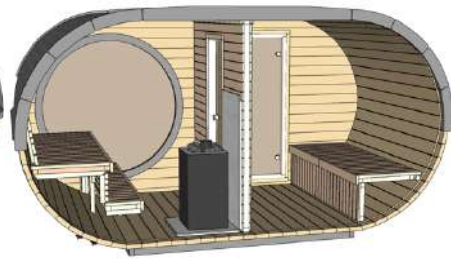

SAUNA OVALE LARGE

IROOSL

Type de cabine :

Massif

Essence de bois de la cabine :

Épicéa

Essence de bois banquettes :

Bois

Accessoires inclus :

- Banquettes
- Porte et Fenêtre vitrée
- Notice et quincaillerie d'assemblage
- Bardeau d'étanchéité

Accessoires non inclus :

- Poêle
- Tableau de commande
- Seau et louche
- Thermo-hygromètre
- Repose-tête
- Dossier
- Câbles
- Éclairages

Options à choisir à la commande :

- Poêle électrique (PEIRO)
- Poêle à bois (PABIRO)
- Dossiers (x2) (DIRO)
- Repose tête (x2) (RTIRO)
- Peinture pour sauna supérieur à 2500mm (PPS250)
- Pin thermo-traité (IROOS-TT) → Recommandé par Bleu Bien-être
- Couleur du bardeau d'étanchéité : Gris (CBEG), Noir (CBEN), Marron (CBEM), Rouge (CBER)
- Cabine préassemblée (CPSE)

Dimensions cabine hors-tout :

4050 x 2400 x 2200mm (L x P x H)

Dimensions cabine sauna :

3960 x 1900 x 2010 mm (L x P x H)

Dimensions porte et châssis vitré sauna :

Porte : 590x1690mm (L x H)

Fenêtre vitrée : 1475mm (D)

Puissance de poêle recommandée :

15kW

BLEU BIEN-ÊTRE
SAUNATHÈQUE