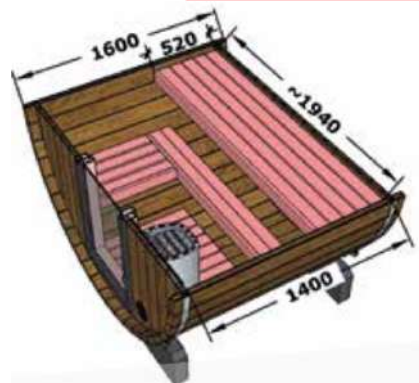

Dimensions cabine hors-tout :

Ø2300 x 1600 (D x H)

Dimensions cabine sauna :

Ø2300 x 1400 (D x H)

Dimensions porte et châssis vitré sauna :

Porte : 590x1600mm (L x H)

Puissance de poêle recommandée :

7kW