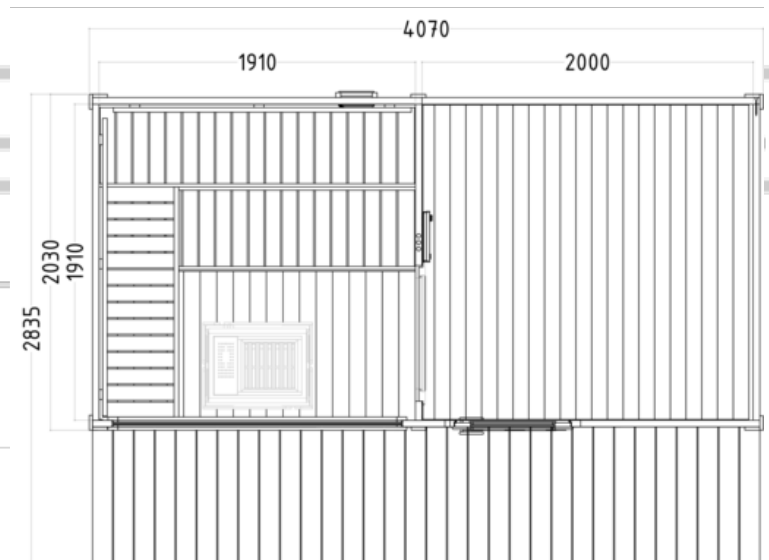

Puissance de poêle recommandée :

9-10,5kW

BLEU BIEN-ÊTRE®
SAUNATHÈQUE