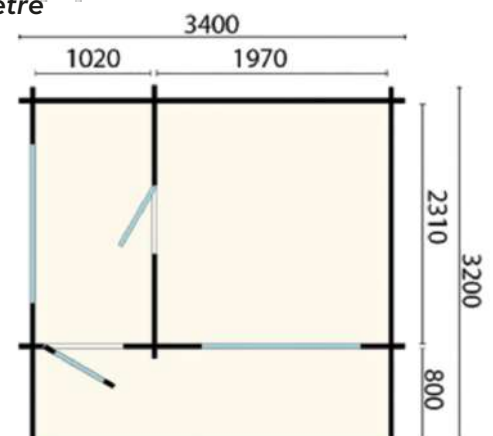

SAUNA TINY PLAT

IROTF

Type de cabine :

Massif

Essence de bois de la cabine :

Épicéa

Essence de bois banquettes :

Bois

Accessoires inclus :

- Banquettes
- Porte et Fenêtre vitrée
- Notice et quincaillerie d'assemblage
- Isolation du toit

Accessoires non inclus :

- Poêle
- Tableau de commande
- Seau et louche
- Thermo-hygromètre
- Repose-tête
- Dossier
- Bardeau d'étanchéité
- Câbles
- Éclairages

Options à choisir à la commande :

- Poêle électrique (PEIRO)
- Poêle à bois (PABIRO)
- Dossiers (x2) (DIRO)
- Repose tête (x2) (RTIRO)
- Peinture pour sauna supérieur à 2500mm (PPS250)
- Pin thermo-traité (IROTF-TT) → Recommandé par Bleu Bien-être
- Cabine préassemblée (CPSE)

Dimensions cabine hors-tout :

3400 x 3200 x 2490mm (L x P x H)

Dimensions cabine sauna :

1970 x 2310 x 2490mm (LxPxH)

Dimensions porte et châssis vitré sauna :

Porte : 600x1000mm (L x H)

Fenêtre vitrée : verre trempé 2010 x 800mm (L x H)

Puissance de poêle recommandée :

9kW

BLEU BIEN-ÊTRE®
SAUNATHÈQUE