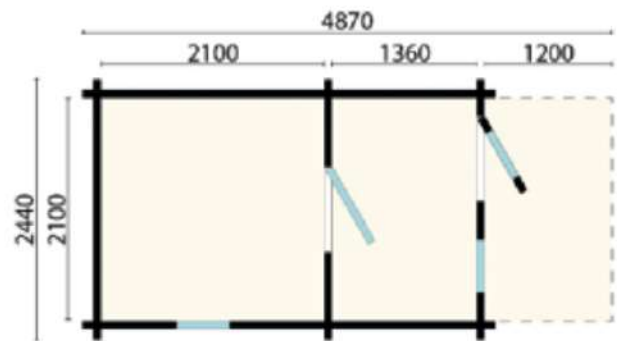

SAUNA LAC TOIT PLAT

IROEF

Type de cabine :

Massif

Essence de bois de la cabine :

Épicéa

Essence de bois banquettes :

Bois

Accessoires inclus :

- Banquettes
- Porte et Fenêtre vitrée
- Notice et quincaillerie d'assemblage
- Isolation du toit

Accessoires non inclus :

- Poêle
- Tableau de commande
- Seau et louche
- Thermo-hygromètre
- Repose-tête
- Dossier
- Bardeau d'étanchéité
- Câbles
- Eclairages

Options à choisir à la commande :

- Poêle électrique (DEIRO)
- Poêle à bois (PABIRO)
- Dossiers (x2) (DIRO)
- Repose tête (x2) (RTIRO)
- Peinture pour sauna supérieur à 2500mm (PPS250)
- Pin thermo-traité (IROEF-TT) → Recommandé par Bleu Bien-être
- Cabine préassemblée (CPSE)

Dimensions cabine hors-tout :

4870 x 2440 x 2210 mm (L x P x H)

Dimensions cabine sauna :

2100 x 2100 x 2210mm (LxPxH)

Dimensions porte et châssis vitré sauna :

Porte : 800x2010mm (L x H)

Fenêtre vitrée : verre trempé 600 x 600mm (L x H)

Puissance de poêle recommandée :

8kW

BLEU BIEN-ÊTRE
SAUNATHÈQUE