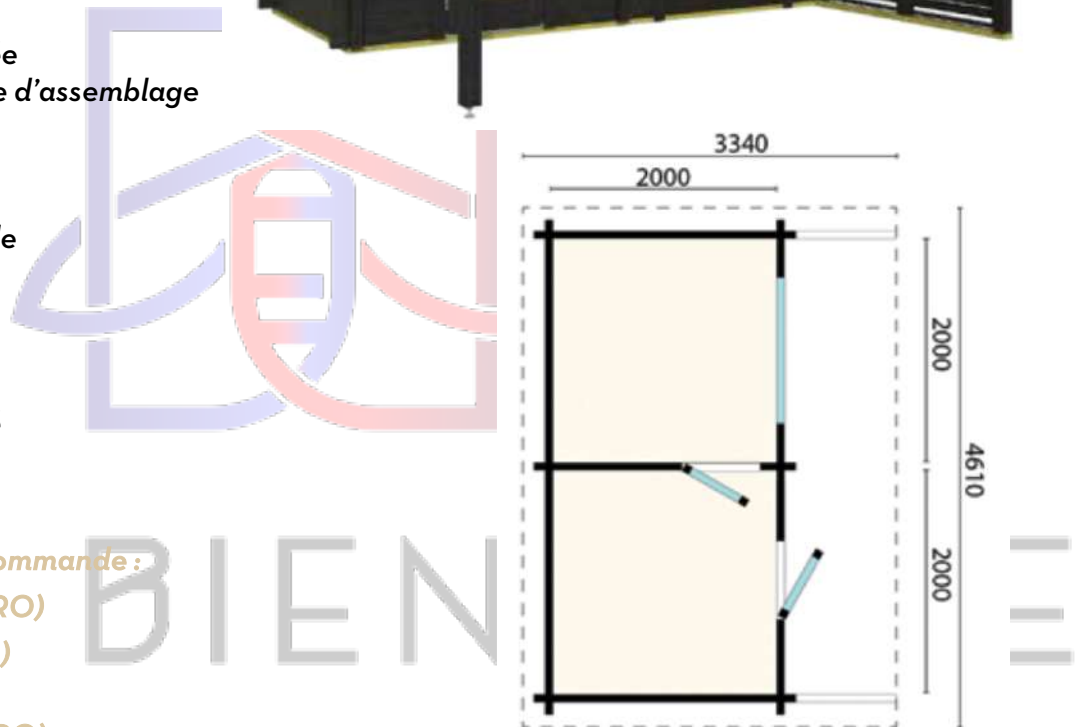

MAGNUS SAUNA

IROMS

Type de cabine :

Massif

Essence de bois de la cabine :

Épicéa

Essence de bois banquettes :

Bois

Accessoires inclus :

- Banquettes
- Porte et Fenêtre vitrée
- Notice et quincaillerie d'assemblage

Accessoires non inclus :

- Poêle
- Tableau de commande
- Seau et louche
- Thermo-hygromètre
- Repose-tête
- Dossier
- Bardeau d'étanchéité
- Câbles
- Éclairages

Options à choisir à la commande :

- Poêle électrique (PEIRO)
- Poêle à bois (PABIRO)
- Dossiers (x2) (DIRO)
- Repose tête (x2) (RTIRO)
- Peinture pour sauna supérieure à 2500mm (PPS250)
- Pin thermo-traité (IROMS-TT) → Recommandé par Bleu Bien-être
- Couleur du bardeau d'étanchéité : Gris (CBEG), Noir (CBEN), Marron (CBEM), Rouge (CBER)
- Cabine préassemblée (CPSE)

Dimensions cabine hors-tout :

4610 x 3340 x 2410mm (LxPxH)

Dimensions cabine sauna :

2000 x 2000x 2410mm (LxPxH)

Dimensions porte et châssis vitré sauna :

Porte : 700x1900mm (L x H)

Fenêtre vitrée : verre trempé 1290 x 1770mm (L x H)

Puissance de poêle recommandée :

10kW

BLEU BIEN-ÊTRE SAUNATHÈQUE

BLEU BIEN-ÊTRE
SAUNATHÈQUE