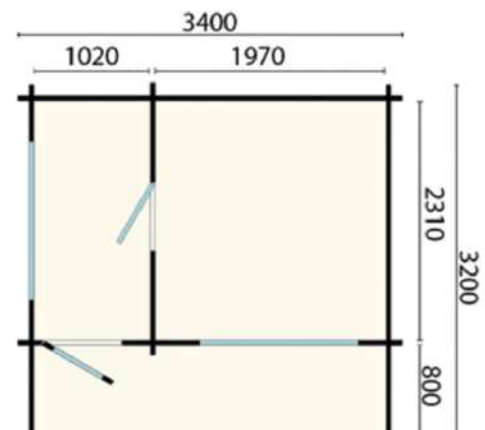

TINY SAUNA

IROT

Type de cabine :

Massif

Essence de bois de la cabine :

Épicéa

Essence de bois banquettes :

Bois

Accessoires inclus :

- Banquettes
- Porte et Fenêtre vitrée
- Notice et quincaillerie d'assemblage

Accessoires non inclus :

- Poêle
- Tableau de commande
- Seau et louche
- Thermo-hygromètre
- Repose-tête
- Dossier
- Bardeau d'étanchéité
- Câbles
- Éclairages

Options à choisir à la commande :

- Poêle électrique (PEIRO)
- Poêle à bois (PABIPO)
- Dossiers (x2) (DIRO)
- Repose tête (x2) (RTIRO)
- Peinture pour sauna supérieur à 2500mm (PPS250)
- Pin thermo-traité (IROT-TT) → Recommandé par Bleu Bien-être
- Cabine préassemblée (CPSE)

Dimensions cabine hors-tout :

3400 x 3200 x 2280mm (L x P x H)

Dimensions cabine sauna :

1970 x 2310 x 2280mm (LxPxH)

Dimensions porte et châssis vitré sauna :

Porte : 600x1000mm (L x H)

Fenêtre vitre : verre trempé 2010 x 800mm (L x H)

Puissance de poêle recommandée :

9kW

BLEU BIEN-ÊTRE
SAUNATHÈQUE