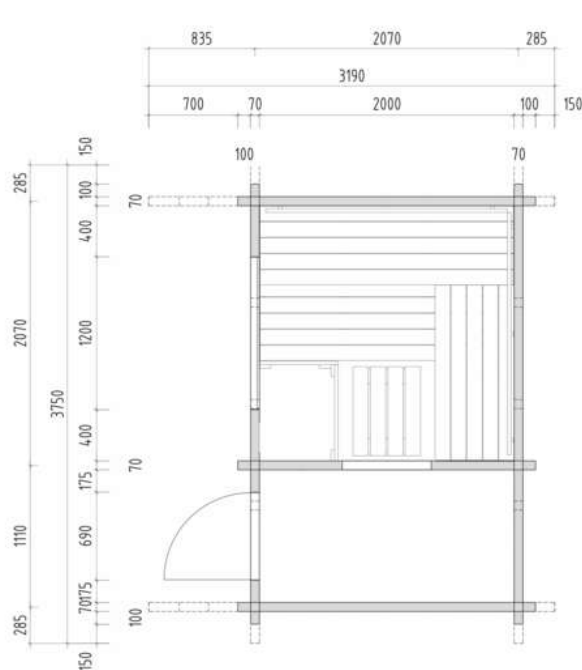

SAUNA LAVA

1-053-072

Type de cabine :

Massif

Essence de bois de la cabine :

Épicéa

Essence de bois banquettes :

Tilleul

Accessoires inclus :

- Planches de plancher de 19 mm comme base
- Fenêtre fixe à double vitrage
- Porte vitrée de sécurité à vitrage unique
- Porte extérieure verrouillable en bois avec verre
- Intérieur :
  - o 3 bancs de 620 mm de large
  - o 2 Repose tête
  - o 2 dossiers
  - o Panneau de banc intermédiaire
  - o Grille de protection du poêle
  - o Lampe avec protection sans ampoule
- 3m câbles en silicone 5 x 2,5 mm² pour chauffage de sauna
- 3m câbles en silicone 3 x 1,5 mm² pour la lumière du sauna
- Feutre de toiture et matériau de montage
- Matériel d'assemblage et instructions

Accessoires non inclus :

- Poêle
- Tableau de commande
- Seau et louche
- Thermo-hygromètre
- Bardeau d'étanchéité
- Éclairages

Option à choisir à la commande :

- Éclairage LED (1-053-377)
- Cabine préassemblée (CPSE)

Dimensions cabine hors-tout :

3410 x 2300 x 2700mm (L x P x H)

Dimensions cabine sauna :

2000 x 2070 x 2700mm (L x P x H)

Dimensions porte et châssis vitré sauna :

Porte : 706 x 1886 x 40mm (L x H x P)

Fenêtre vitrée : 1190 x 690 x 70mm (L x H x P)

Porte intérieure vitrée : 590 x 1915 x 8mm (L x H x P)

Puissance de poêle recommandée :

9-10,5kW

BLEU BIEN-ÊTRE®
SAUNATHÈQUE