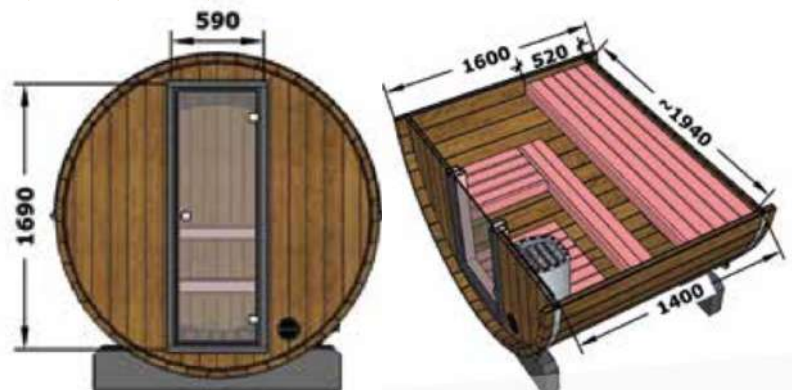

Dimensions cabine hors-tout :

Ø2350 x 1600 mm (D x H)

Dimensions cabine sauna :

Ø2350 x 1400 mm (D x H)

Dimensions porte et châssis vitré sauna :

Porte : 590x2350mm (L x H)

Puissance de poêle recommandée :

7kW