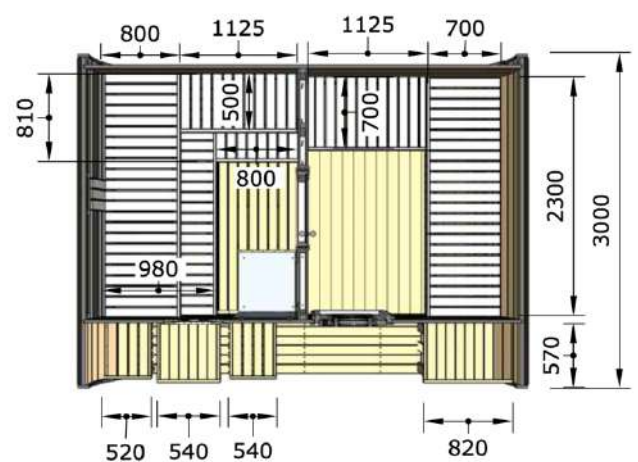

SAUNA COUNTRY

IROOSF

Type de cabine :

Massif

Essence de bois de la cabine :

Épicéa

Essence de bois banquettes :

Bois

Accessoires inclus :

- Banquettes
- Porte
- Notice et quincaillerie d'assemblage
- Bardeau d'étanchéité

Accessoires non inclus :

- Poêle
- Tableau de commande
- Seau et louche
- Thermo-hygromètre
- Repose-tête
- Dossier
- Câbles
- Éclairages

Options à choisir à la commande :

- Poêle électrique (PEIRO)
- Poêle à bois (PABIRO)
- Dossiers (x2) (DIRO)
- Repose tête (x2) (RTIRO)
- Peinture pour sauna supérieur à 2500mm (PPS250)
- Pin thermo-traité (IROOSF-TT) → Recommandé par Bleu Bien-être
- Couleur du bardeau d'étanchéité : Gris (CBEG), Noir (CBEN), Marron (CBEM), Rouge (CBER)
- Cabine préassemblée (CPSE)

Dimensions cabine hors-tout :

4000 x 3000 x 2400mm (LxPxH)

Dimensions cabine sauna :

1594 x 2300x 2400 mm (L x P x H)

Dimensions porte et châssis vitré sauna :

Porte : 700x1900mm (L x H)

Puissance de poêle recommandée :

7kW

BLEU BIEN-ÊTRE®
SAUNATHÈQUE