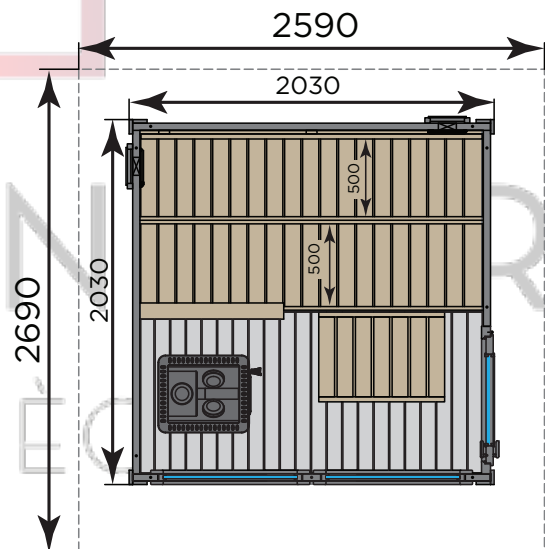

SAUNA SOLIDE COMPACT

SLDCV01PS

Type de cabine :

Massif

Essence de bois de la cabine :

Poutre en Épicéa

Essence de bois banquettes :

Épicéa

Accessoires inclus :

- Banquettes
- Porte et Façade vitrée verrouillable
- Notice et quincaillerie d'assemblage
- Grille d'aération
- Capot de ventilation
- Dossiers

Accessoires non inclus :

- Poêle
- Tableau de commande
- Seau et louche
- Thermo-hygromètre
- Repose-tête
- Bardeau d'étanchéité
- Éclairages
- Câbles
- Fondation de la cabine
- Bardeau d'étanchéité

Option à choisir à la commande :

- Cabine préassemblée (CPSE)

Dimensions cabine hors tout :

2590 x 2690 x 2730 mm (D x H)

Dimensions cabine sauna :

2030 x 2030 x 2730mm (LxPxH)

Dimensions porte et châssis vitré sauna :

Porte :

Châssis vitre :

Puissance de poêle recommandée :

7kW

BLEU BIEN-ÊTRE
SAUNATHÈQUE