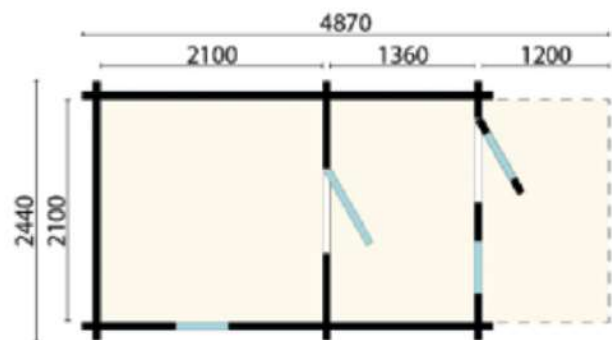

SAUNA LAC TOIT PENTE

IROEP

Type de cabine :

Massif

Essence de bois de la cabine :

Épicéa

Essence de bois banquettes :

Bois

Accessoires inclus :

- Banquettes
- Porte et Fenêtre vitrée
- Notice et quincaillerie d'assemblage
- Isolation du toit

Accessoires non inclus :

- Poêle
- Tableau de commande
- Seau et louche
- Thermo-hygromètre
- Repose-tête
- Dossier
- Bardeau d'étanchéité
- Câbles
- Eclairages

Options à choisir à la commande :

- Poêle électrique (PEIRO)
- Poêle à bois (PABIRO)
- Dossiers (x2) (DIRO)
- Repose tête (x2) (RTIRO)
- Peinture pour sauna supérieur à 2500mm (PPS250)
- Pin thermo-traité (IROEP-TT) → Recommandé par Bleu Bien-être
- Cabine préassemblée (CPSE)

Dimensions cabine hors-tout :

4870 x 2440 x 2210mm (L x P x H)

Dimensions cabine sauna :

2100 x 2100 x 2210mm (LxPxH)

Dimensions porte et châssis vitré sauna :

Porte : 800x2010mm (L x H)

Fenêtre vitrée : verre trempé 600 x 600mm (L x H)

Puissance de poêle recommandée :

8kW

BLEU BIEN-ÊTRE
SAUNATHÈQUE