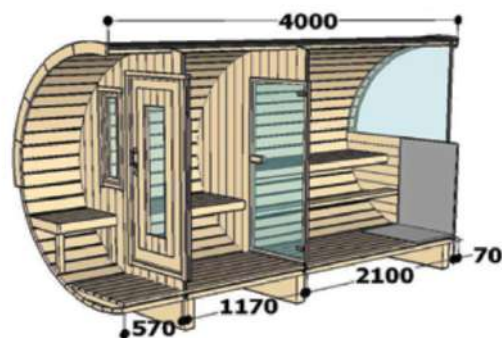

SAUNA 400 PANORAMA

IROS400DHM

Type de cabine :

Massif

Essence de bois de la cabine :

Épicéa

Essence de bois banquettes :

Bois

Accessoires inclus :

- Banquettes
- Porte et Façade vitrée
- Notice et quincaillerie d'assemblage
- Bardeau d'étanchéité

Accessoires non inclus :

- Poêle
- Tableau de commande
- Seau et louche
- Thermo-hygromètre
- Repose-tête
- Dossier
- Câbles
- Éclairages

Options à choisir à la commande :

- Poêle électrique (PEIRO)
- Poêle à bois (PABIRO)
- Dossiers (x2) (DIRO)
- Repose tête (x2) (RTIRO)
- Peinture pour sauna supérieur à 2500mm (PPS250)
- Châssis vitré demi-Lune arrière (CBDL)
- Châssis vitré Entier arrière (CBEIRO)
- Éclairage LED (ELIRO)
- 2 fenêtre ouvrable (2FOIRO)
- 2 fenêtre fixes (2FFIRO)
- Pin thermo-traité (IROS400DHM-TT) → Recommandé par Bleu Bien-être
- Couleur du bardeau d'étanchéité : Gris (CBEG), Noir (CBEN), Marron (CBÉM), Rouge (CBER)
- Cabine préassemblée (CPSE)

Dimensions cabine hors-tout :

Ø2300 x 4000 mm (D x H)

Dimensions cabine sauna :

Ø2300 x 2100 mm (D x H)

Dimensions porte et châssis vitré sauna :

Porte : 700x1800mm (L x H)

Châssis vitré : 2300x1150mm (L x H)

Puissance de poêle recommandée :

11kW

BLEU BIEN-ÊTRE
SAUNATHÈQUE