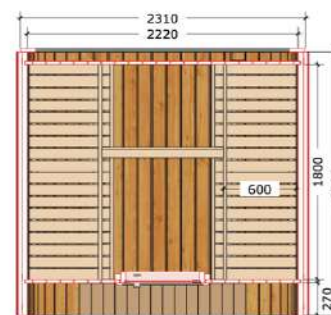

SAUNA TUBE 220

IROS1220

Type de cabine :

Massif

Essence de bois de la cabine :

Tremble Thermo-traité

Essence de bois banquettes :

Bois

Accessoires inclus :

- Banquettes
- Porte
- Notice et quincaillerie d'assemblage
- Bardeau d'étanchéité
- Dossier

Accessoires non inclus :

- Poêle
- Tableau de commande
- Seau et louche
- Thermo-hygromètre
- Repose-tête
- Câbles
- Eclairages

Options à choisir à la commande :

- Poêle électrique (PEIRO)
- Poêle à bois (PABIRO)
- Dossiers (x2) (DIRO)
- Repose tête (x2) (RTIRO)
- Peinture pour sauna inférieur à 2500mm (PPI250)
- Couleur du bardeau d'étanchéité : Gris (CBEG), Noir (CBEN), Marron (CBEM), Rouge (CBER)
- Cabine préassemblée (CPSE)

Dimensions cabine hors-tout :

2200 x 2310 x 2630mm (L x P x H)

Dimensions cabine sauna :

1800 x 2220 x 2170mm (L x P x H)

Dimensions porte et châssis vitré sauna :

Porte : 690 x 1890mm (L x H)

Puissance de poêle recommandée :

7kW

BLEU BIEN-ÊTRE

SAUNATHÈQUE