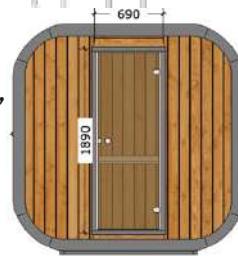

SAUNA TUBE 220 VITRE

IROS1220V

Type de cabine :

Massif

Essence de bois de la cabine :

Tremble Thermo-traité

Essence de bois banquettes :

Bois

Accessoires inclus :

- Banquettes
- Porte
- Notice et quincaillerie d'assemblage
- Bardeau d'étanchéité
- Dossier
- Châssis vitré

Accessoires non inclus :

- Poêle
- Tableau de commande
- Seau et louche
- Thermo-hygromètre
- Repose-tête
- Câbles
- Éclairages

Options à choisir à la commande :

- Poêle électrique (PEIRO)
- Poêle à bois (PABIRO)
- Dossiers (x2) (DIRO)
- Repose tête (x2) (RTIRO)
- Peinture pour sauna inférieur à 2500mm (PPI250)
- Couleur du bardeau d'étanchéité : Gris (CBEG), Noir (CBEN), Marron (CBEM), Rouge (CBER)
- Cabine préassemblée (CPSE)

Dimensions cabine hors-tout :

2200 x 2310 x 2630mm (L x P x H)

Dimensions cabine sauna :

1800 x 2220 x 2170mm (L x P x H)

Dimensions porte et châssis vitré sauna :

Porte : 690 x 1890mm (L x H)

Châssis vitré : 785 x 1890mm (L x H)

Puissance de poêle recommandée :

7kW

BLEU BIEN-ÊTRE
SAUNATHÉRIE