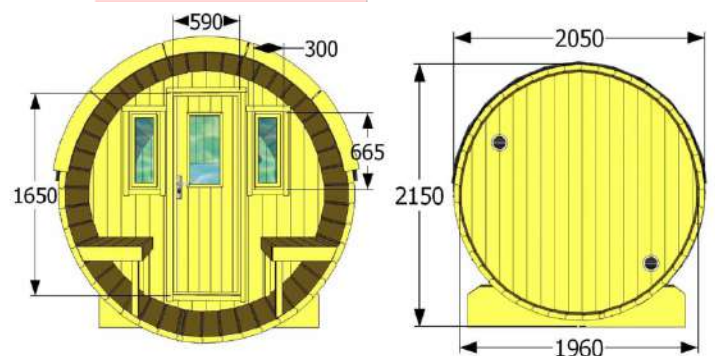

SAUNA 250

IROS250

Type de cabine :

Massif

Essence de bois de la cabine :

Épicéa

Essence de bois banquettes :

Bois

Accessoires inclus :

- Banquettes
- Porte et fenêtre vitrée
- Notice et quincaillerie d'assemblage
- Bardeau d'étanchéité

Accessoires non inclus :

- Poêle
- Tableau de commande
- Seau et louche
- Thermo-hygromètre
- Repose-tête
- Dossier
- Câbles
- Éclairages

Options à choisir à la commande :

- Poêle électrique (PEIRO)
- Poêle à bois (PABIRO)
- Dossiers (x2) (DIRO)
- Repose tête (x2) (RTIRO)
- Peinture pour sauna supérieur à 2500mm (PPS250)
- Châssis vitré demi-Lune arrière (CBDL)
- Châssis vitré Entier arrière (CBEIRO)
- Éclairage LED (ELIRO)
- 2 fenêtre ouvrable (2FOIRO)
- 2 fenêtre fixes (2FFIRO)
- Pin thermo-traité (IROS250-TT) → Recommandé par Bleu Bien-être
- Couleur du bardeau d'étanchéité : Gris (CBEG), Noir (CBEN), Marron (CBEM), Rouge (CBER)

- Cabine préassemblée

Dimensions cabine hors-tout :

Ø2300 x 2500 mm (D x H)

Dimensions cabine sauna :

Ø2300 x 1800 mm (D x H)

Dimensions porte et châssis vitré sauna :

Porte : 590x1600mm (L x H)

Fenêtre vitrée : 670 x 300mm (L x H)

Puissance de poêle recommandée :

10kW

BLEU BIEN-ÊTRE
SAUNATHÈQUE