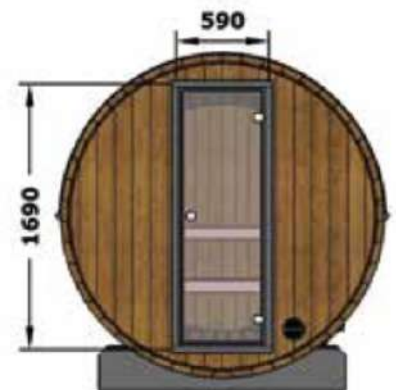

Dimensions cabine hors-tout :

Ø2300 x 1600 (D x H)

Dimensions cabine sauna :

Ø2300 x 1400 (D x H)

Dimensions porte et châssis vitré sauna :

Porte : 590x1600mm (L x H)

Puissance de poêle recommandée :

7kW