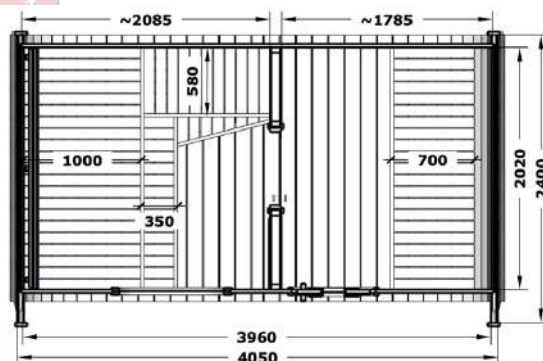

SAUNA MOUSSE

IROSMD

Type de cabine :

Massif

Essence de bois de la cabine :

Épicéa

Essence de bois banquettes :

Bois

Accessoires inclus :

- Banquettes
- Porte et Fenêtre vitrée
- Notice et quincaillerie d'assemblage
- Bardeau d'isolation

Accessoires non inclus :

- Poêle
- Tableau de commande
- Seau et louche
- Thermo-hygromètre
- Repose-tête
- Dossier
- Câbles
- Éclairages

Options à choisir à la commande :

- Poêle électrique (PEIRO)
- Poêle à bois (PABIRO)
- Dossiers (x2) (DIRO)
- Repose tête (x2) (PTIRO)
- Peinture pour sauna supérieur à 2500mm (PPS250)
- Châssis vitré Entier avant (CBEIRO)
- Pin thermo-traité (IROSMD-TT) → Recommandé par Bleu Bien-être
- Couleur du bardeau d'étanchéité : Gris (CBEG), Noir (CBEN), Marron (CBEM), Rouge (CBER)
- Cabine préassemblée (CPSE)

Dimensions cabine hors-tout :

4050 x 2400 x 2350mm (L x P x H)

Dimensions cabine sauna :

2085 x 2020 x 2350 mm (L x P x H)

Dimensions porte et châssis vitré sauna :

Porte : 700x1800mm (L x H)

Châssis vitré : Ø900mm (D)

Vitrage complet : 2085 x 1800mm (L x H) (en option)

Puissance de poêle recommandée :

Normal : 9kW

Vitrage complet (en option) : 11kW

BLEU BIEN-ÊTRE
SAUNATHÈQUE