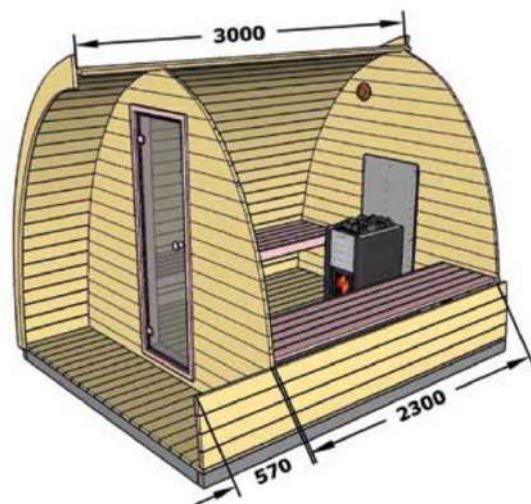

Dimensions cabine hors-tout :

Ø2300 x 1600 (D x H)

Dimensions cabine sauna :

Ø2300 x 1400 (D x H)

Dimensions porte et châssis vitré sauna :

Porte : 590x1600mm (L x H)

Puissance de poêle recommandée :

7kW

Dimensions cabine hors-tout :

Ø2350 x 1600 mm (D x H)

Dimensions cabine sauna :

Ø2350 x 1400 mm (D x H)

Dimensions porte et châssis vitré sauna :

Porte : 590x2350mm (L x H)

Puissance de poêle recommandée :

7kW

Dimensions cabine hors tout :

Ø2300 x 2200mm (D x H)

Dimensions cabine sauna :

Ø2300 x 1800mm (D x H)

Dimensions porte et châssis vitré sauna :

Porte : 590x1600mm (L x H)

Puissance de poêle recommandée :

8kW

Dimensions cabine hors-tout :

3000 x 2400 x 2320mm (LxPxH)

Dimensions cabine sauna :

2300 x 2400 x 2320mm (LxPxH)

Dimensions porte et châssis vitré sauna :

Porte : 590x1800mm (L x H)

Puissance de poêle recommandée :