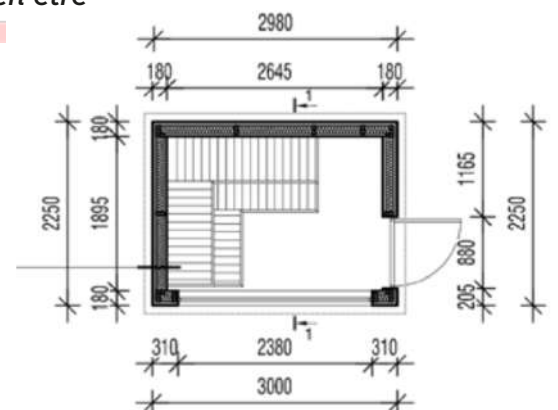

Puissance de poêle recommandée :

16kW

BLEU BIEN-ÊTRE
SAUNATHÈQUE