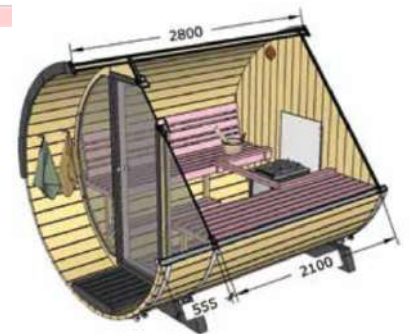

SAUNA 280 VISION

IROS280D

Type de cabine :

Massif

Essence de bois de la cabine :

Épicéa

Essence de bois banquettes :

Bois

Accessoires inclus :

- Banquettes
- Porte et Façade vitrée
- Notice et quincaillerie d'assemblage
- Bardeau d'isolation

Accessoires non inclus :

- Poêle
- Tableau de commande
- Seau et louche
- Thermo-hygromètre
- Repose-tête
- Dossier
- Câbles
- Éclairages

Options à choisir à la commande :

- Poêle électrique (PEIRO)
- Poêle à bois (PABIRO)
- Dossiers (x2) (DIRO)
- Repose tête (x2) (RTIRO)
- Peinture pour sauna supérieur à 2500mm (PPS250)
- Châssis vitré demi-Lune (CBDL)
- Châssis vitré Entier (CBEIRO)
- Éclairage LED (ELIRO)
- 2 fenêtre ouvrable (2FOIRO)
- 2 fenêtre fixes (2FFIRO)
- Pin thermo-traité (IROS280D-TT) → Recommandé par Bleu Bien-être
- Couleur du bardeau d'étanchéité : Gris (CBEG), Noir (CBEN), Marron (CBEM), Rouge (CBER)
- Cabine préassemblée (CPSE)

Dimensions cabine hors-tout :

Ø2350 x 2800 mm (D x H)

Dimensions cabine sauna :

Ø2350 x 2100 mm (D x H)

Dimensions porte et châssis vitré sauna :

Porte : 590x2350mm (L x H)

Châssis vitré : 2x 880x2350mm (L x H)

Puissance de poêle recommandée :

12kW

BLEU BIEN-ÊTRE
SAUNATHÈQUE

SAUNATHÈQUE