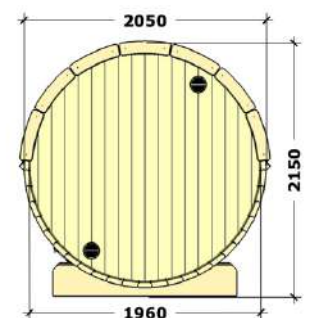

SAUNA 280

IROS280

Type de cabine :

Massif

Essence de bois de la cabine :

Épicéa

Essence de bois banquettes :

Bois

Accessoires inclus :

- Banquettes
- Porte et fenêtre vitrée
- Notice et quincaillerie d'assemblage
- Bardeau d'étanchéité

Accessoires non inclus :

- Poêle
- Tableau de commande
- Seau et louche
- Thermo-hygromètre
- Repose-tête
- Dossier
- Câbles
- Éclairages

Options à choisir à la commande :

- Poêle électrique (PEIRO)
- Poêle à bois (PABIRO)
- Dossiers (x2) (DIRO)
- Repose tête (x2) (RTIRO)
- Peinture pour sauna supérieure à 2500mm (PPS250)
- Châssis vitré demi-Lune arrière (CBDL)
- Châssis vitré Entier arrière (CBEIRO)
- Éclairage LED (ELIRO)
- 2 fenêtre ouvrable (2FOIRO)
- 2 fenêtre fixes (2FFIRO)
- Pin thermo-traité (IROS280-TT) → Recommandé par Bleu Bien-être
- Couleur du bardeau d'étanchéité : Gris (CBEG), Noir (CBEN), Marron (CBÉM), Rouge (CBER)

- Cabine préassemblée

Dimensions cabine hors-tout :

Ø2300 x 2800 mm (D x H)

Dimensions cabine sauna :

Ø2300 x 2100 mm (D x H)

Dimensions porte et châssis vitré sauna :

Porte : 590x1600mm (L x H)

Fenêtre vitré : 670 x 300mm (L x H)

Puissance de poêle recommandée :

9kW

BLEU BIEN-ÊTRE
SAUNATHÈQUE