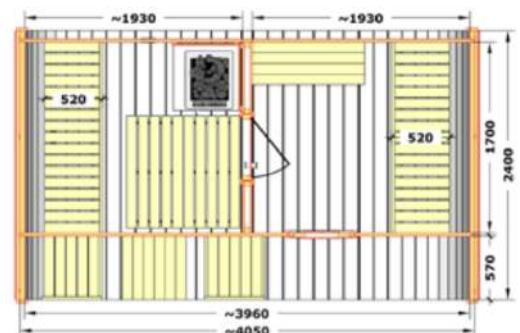

Puissance de poêle recommandée :

6kW

BLEU BIEN-ÊTRE
SAUNATHÈQUE