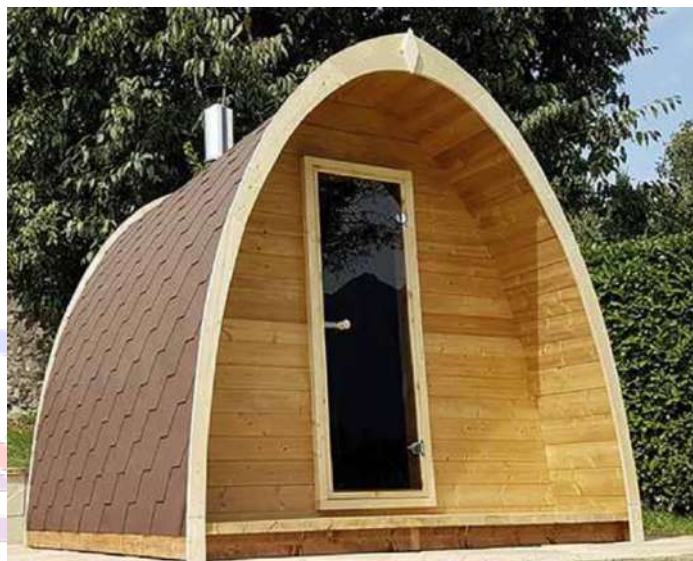

SAUNA OEUF 300

IROP300TT

Type de cabine :

Massif

Essence de bois de la cabine :

Pin thermo-traité

Essence de bois banquettes :

Bois

Accessoires inclus :

- Banquettes
- Porte vitrée
- Notice et quincaillerie d'assemblage
- Bardeau d'étanchéité

Accessoires non inclus :

- Poêle
- Tableau de commande
- Seau et louche
- Thermo-hygromètre
- Repose-tête
- Dossier
- Éclairage
- Câbles

Options à choisir à la commande :

- Poêle électrique (PEIRO)
- Poêle à bois (PABIRO)
- Dossiers (x2) (DIRO)
- Repose tête (x2) (RTIRO)
- Peinture pour sauna supérieur à 2500mm (PPS250)
- Couleur du bardeau d'étanchéité : Gris (CBEG), Noir (CBEN), Marron (CBEM), Rouge (CBER)
- Cabine préassemblée (CPSE)

Dimensions cabine hors-tout :

3000 x 2400 x 2320mm (LxPxH)

Dimensions cabine sauna :

2300 x 2400 x 2320mm (LxPxH)

Dimensions porte et châssis vitré sauna :

Porte : 590x1800mm (L x H)

Puissance de poêle recommandée :

10kW

BLEU BIEN-ÊTRE

SAUNATHÈQUE