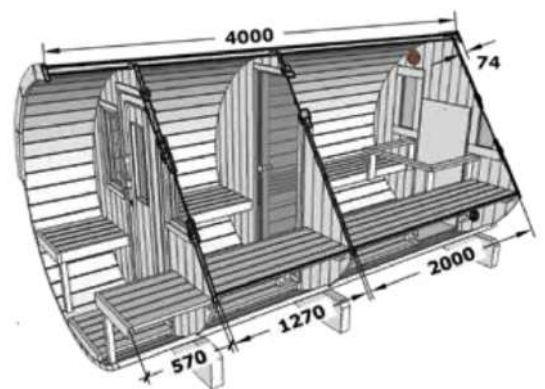

SAUNA 400

IROS400

Type de cabine :

Massif

Essence de bois de la cabine :

Épicéa

Essence de bois banquettes :

Bois

Accessoires inclus :

- Banquettes
- Porte et Façade vitrée
- Notice et quincaillerie d'assemblage
- Bardeau d'étanchéité

Accessoires non inclus :

- Poêle
- Tableau de commande
- Seau et louche
- Thermo-hygromètre
- Repose-tête
- Dossier
- Câbles
- Éclairages

Options à choisir à la commande :

- Poêle électrique (PEIRO)
- Poêle à bois (PABIRO)
- Dossiers (x2) (DIRO)
- Repose tête (x2) (RTIRO)
- Peinture pour sauna supérieur à 2500mm (PPS250)
- Châssis vitré demi-Lune arrière (CBDL)
- Châssis vitré Entier arrière (CBEIRO)
- Éclairage LED (ELIRO)
- 2 fenêtre ouvrable (2FOIRO)
- 2 fenêtre fixes (2FFIRO)
- Pin thermo-traité (IROS400-TT) → Recommandé par Bleu Bien-être
- Couleur du bardeau d'étanchéité : Gris (CBEG), Noir (CBEN), Marron (CBEM), Rouge (CBER)
- Cabine préassemblée (CPSE)

Dimensions cabine hors-tout :

Ø2350 x 4000 mm (D x H)

Dimensions cabine sauna :

Ø2350 x 2000 mm (D x H)

Dimensions porte et châssis vitré sauna :

Porte : 590x1600mm (L x H)

Châssis vitré : 2x 300x670mm (L x H)

Puissance de poêle recommandée :

9kW

BLEU BIEN-ÊTRE
SAUNATHÈQUE