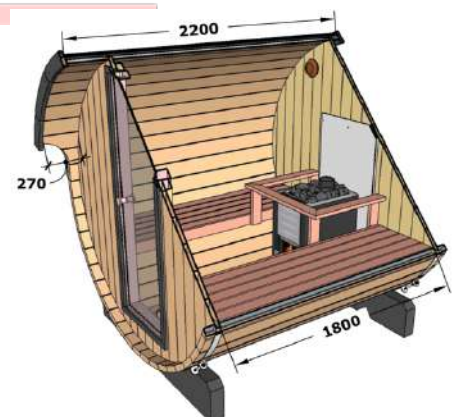

Dimensions cabine hors tout :

Ø2300 x 2200mm (D x H)

Dimensions cabine sauna :

Ø2300 x 1800mm (D x H)

Dimensions porte et châssis vitré sauna :

Porte : 590x1600mm (L x H)

Puissance de poêle recommandée :

8kW