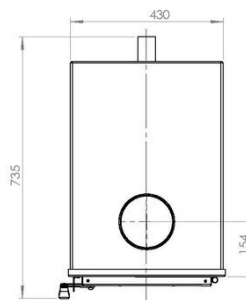

Puissance électrique :

3kW

BLEU BIEN-ÊTRE

SAUNATHEQUE