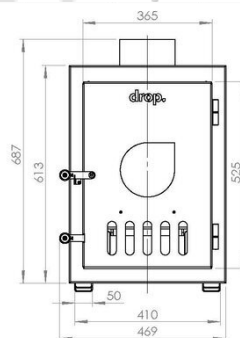

SPA DROP PISARA

301160208

Forme du SPA :

Extérieur : Carré

Intérieur : Goutte

Accessoires inclus :

- 6 à 8 places assises
- Cadre en bois traité sous pression
- Poêle Black Box de 35kW
- Cheminée et grille de protection
- Couverture isolante
- Système de raccordement
- Lampe de piscine à LED
- Coque noire, blanche ou grise au choix

Accessoires non-inclus :

- Habillage bois naturel ou noir

Options à choisir à la commande :

- Couleur noire (301160508)
- Couleur noir mat (301160558)
- Couleur grise (301140608)
- Habillage bois naturel (63011135)
- Habillage bois noir (63011250)
- Escalier Bois naturel (63021135)
- Poêle à bois (730116096)

Dimensions du SPA :

Hors tout : 2200 x 2200 x 1050mm (LxPxH)

Intérieure : Ø1950mm (D)

Poids du SPA :

300kg

Volume d'eau :

1000-1500 litres

Puissance électrique :

35kW

BLEU BIEN-ÊTRE

SAUNATHÈQUE