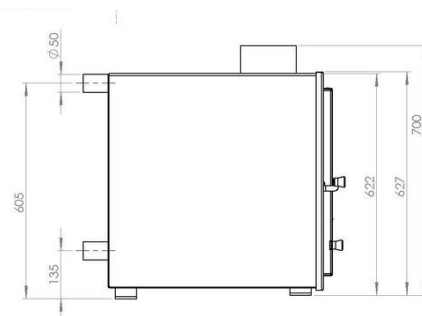

Puissance électrique :

3kW

BLEU BIEN-ÊTRE®
SAUNATHÈQUE