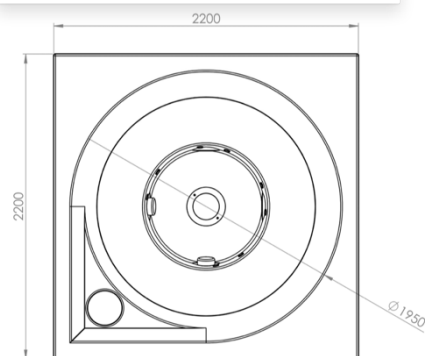

Puissance électrique :

3kW

BLEU BIEN-ÊTRE®
SAUNATHÈQUE