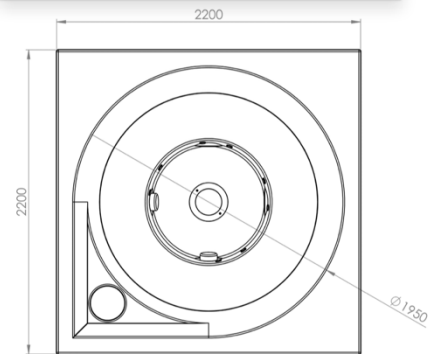

Puissance électrique :

6kW

BLEU BIEN-ÊTRE®

SAINATHÈQUE