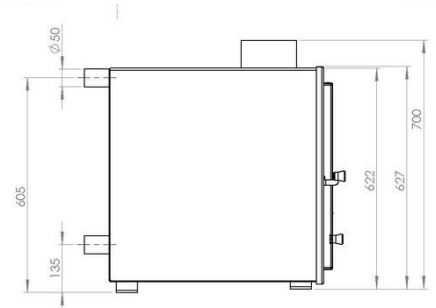

SPA DROP LAMPI NORDIC

301150209

Forme du SPA :

Extérieur : Carré

Intérieur : Goutte

Accessoires inclus :

- 6 à 8 places assises
- Cadre en aluminium
- Chauffage électrique de 3kW
- Isolation en polyuréthane de 30mm
- Panneau de commande numérique
- Lampe de piscine à LED
- Système de filtration
- Couverture isolante
- Système UV
- Kit de démarrage
- Coque noire, blanche ou grise au choix

Accessoires non-inclus :

- Habillage bois naturel ou noir

Options à choisir à la commande :

- Couleur noire (301150509)
- Couleur noir mat (301150559)
- Couleur grise (301150409)
- Habillage bois naturel (63011135)
- Habillage bois noir (63011250)
- Escalier Bois naturel (63021135)
- Hybrid connexion (730112601)
- Poêle à bois (730116096)

Dimensions du SPA :

Hors tout : 2200 x 2200 x 1050mm (LxPxH)

Intérieure : Ø1950mm (D)

Poids du SPA :

300kg

Volume d'eau :

1000-1500 litres

Puissance électrique :

6kW

BLEU BIEN-ÊTRE

SAUNATHÉRIE