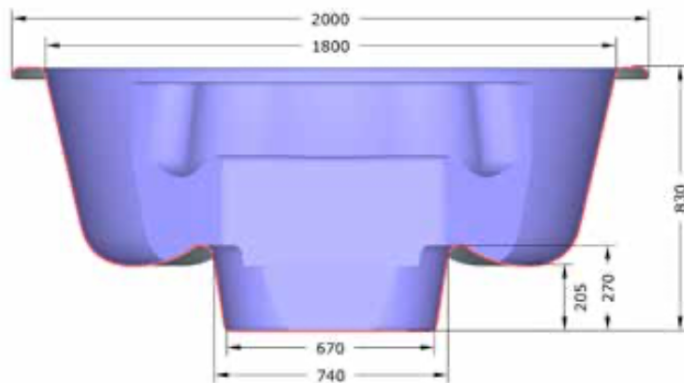

Bassin BOREAL DELUX

HTD

Couleur de la coque :
Bleu

Recommandé par
Bleu Bien-Être

Essence de bois :
Bois thermo-traité

Section du lambris :

19 mm

Forme du bain :
Rond

Dimensions du SPA :
Ø 2000 x 950 (D x H)

Poids du SPA :
270 kg

Dimensions du colis :
2300 x 1200 x 2200 (L x H x P)

BLEU BIEN-ÊTRE[®]
SAUNATHÈQUE

Bassin BOREAL DELUX confort D220

HTD220B

Couleur de la coque :