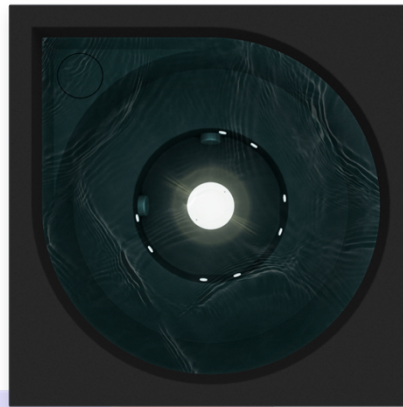

SPA DROP PISARA

301160208

Forme du SPA :

Extérieur : Carré

Intérieur : Goutte

Accessoires inclus :

- 6 à 8 places assises
- Cadre en bois traité sous pression
- Poêle Black Box de 35kW
- Cheminée et grille de protection
- Couverture isolante
- Système de raccordement
- Lampe de piscine à LED
- Coque noire, blanche ou grise au choix

Accessoires non-inclus :

- Habillage bois naturel ou noir

Options à choisir à la commande :

- Couleur noire (301160508)
- Couleur noir mat (301160558)
- Couleur grise (301140608)
- Habillage bois naturel (63011135)
- Habillage bois noir (63011250)
- Escalier Bois naturel (63021135)
- Poêle à bois (730116096)

Dimensions du SPA :

Hors tout : 2200 x 2200 x 1050mm (LxPxH)

Intérieure : Ø1950mm (D)

Poids du SPA :

300kg

Volume d'eau :

1000-1500 litres

Puissance électrique :

35kW

BLEU BIEN-ÊTRE

SAUNATHÈQUE