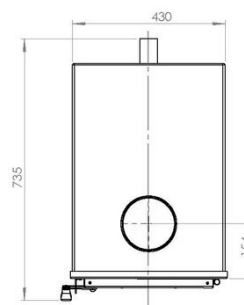

Puissance électrique :

6kW

BLEU BIEN-ÊTRE®

SAINATHÈQUE