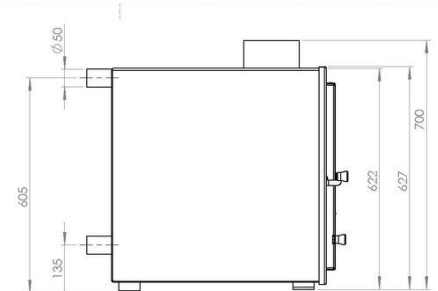

Puissance électrique :

3kW

BLEU BIEN-ÊTRE

SAUNATHEQUE