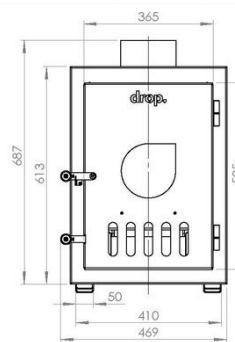

SPA DROP LAMPI NORDIC

301150209

Forme du SPA :

Extérieur : Carré

Intérieur : Goutte

Accessoires inclus :

- 6 à 8 places assises
- Cadre en aluminium
- Chauffage électrique de 3kW
- Isolation en polyuréthane de 30mm
- Panneau de commande numérique
- Lampe de piscine à LED
- Système de filtration
- Couverture isolante
- Système UV
- Kit de démarrage
- Coque noire, blanche ou grise au choix

Accessoires non-inclus :

- Habillage bois naturel ou noir

Options à choisir à la commande :

- Couleur noire (301150509)
- Couleur noir mat (301150559)
- Couleur grise (301150409)
- Habillage bois naturel (63011135)
- Habillage bois noir (63011250)
- Escalier Bois naturel (63021135)
- Hybrid connexion (730112601)
- Poêle à bois (730116096)

Dimensions du SPA :

Hors tout : 2200 x 2200 x 1050mm (LxPxH)

Intérieure : Ø1950mm (D)

Poids du SPA :

300kg

Volume d'eau :

1000-1500 litres

Puissance électrique :

6kW

BLEU BIEN-ÊTRE

SAUNATHÉRIE