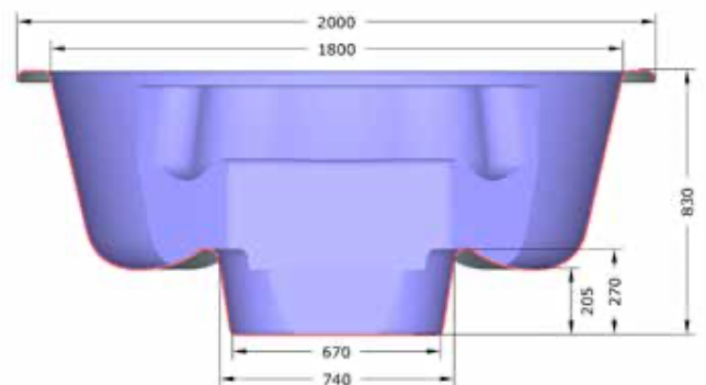

Dimensions du SPA :

Ø 2000 x 950 (D x H)

Poids du SPA :

270 kg

Dimensions du colis :

2300 x 1200 x 2200 (L x H x P)

**Recommandé par
Bleu Bien-Être**

BLEU BIEN-ÊTRE[®]
SAUNATHÈQUE

Bassin BOREAL DELUX

HTD

Couleur de la coque :
Bleu

Recommandé par
Bleu Bien-Être

Essence de bois :
Bois thermo-traité

Section du lambris :

19 mm

Forme du bain :
Rond

Dimensions du SPA :
Ø 2000 x 950 (D x H)

Poids du SPA :
270 kg

Dimensions du colis :
2300 x 1200 x 2200 (L x H x P)

BLEU BIEN-ÊTRE[®]
SAUNATHÈQUE

Bassin BOREAL DELUX confort D220

HTD220B

Couleur de la coque :