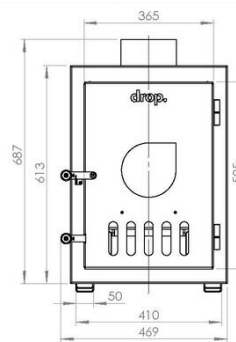

Puissance électrique :

6kW

BLEU BIEN-ÊTRE®

SAINATHÈQUE