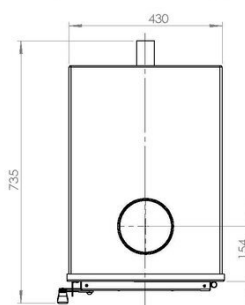

Puissance électrique :

3kW

BLEU BIEN-ÊTRE®
SAUNATHÈQUE