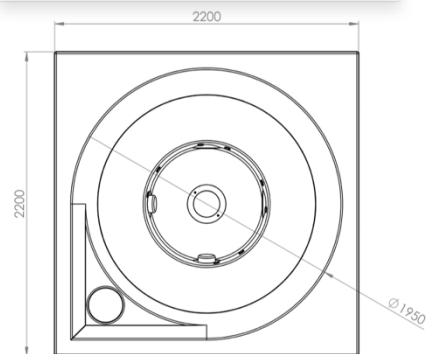

SPA DROP PISARA

301160208

Forme du SPA :

Extérieur : Carré

Intérieur : Goutte

Accessoires inclus :

- 6 à 8 places assises
- Cadre en bois traité sous pression
- Poêle Black Box de 35kW
- Cheminée et grille de protection
- Couverture isolante
- Système de raccordement
- Lampe de piscine à LED
- Coque noire, blanche ou grise au choix

Accessoires non-inclus :

- Habillage bois naturel ou noir

Options à choisir à la commande :

- Couleur noire (301160508)
- Couleur noir mat (301160558)
- Couleur grise (301140608)
- Habillage bois naturel (63011135)
- Habillage bois noir (63011250)
- Escalier Bois naturel (63021135)
- Poêle à bois (730116096)

Dimensions du SPA :

Hors tout : 2200 x 2200 x 1050mm (LxPxH)

Intérieure : Ø1950mm (D)

Poids du SPA :

300kg

Volume d'eau :

1000-1500 litres

Puissance électrique :

35kW

BLEU BIEN-ÊTRE

SAUNATHÈQUE