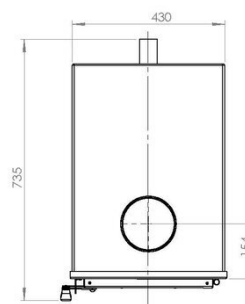

SPA DROP LAMPI NORDIC

301150209

Forme du SPA :

Extérieur : Carré

Intérieur : Goutte

Accessoires inclus :

- 6 à 8 places assises
- Cadre en aluminium
- Chauffage électrique de 3kW
- Isolation en polyuréthane de 30mm
- Panneau de commande numérique
- Lampe de piscine à LED
- Système de filtration
- Couverture isolante
- Système UV
- Kit de démarrage
- Coque noire, blanche ou grise au choix

Accessoires non-inclus :

- Habillage bois naturel ou noir

Options à choisir à la commande :

- Couleur noire (301150509)
- Couleur noir mat (301150559)
- Couleur grise (301150409)
- Habillage bois naturel (63011135)
- Habillage bois noir (63011250)
- Escalier Bois naturel (63021135)
- Hybrid connexion (730112601)
- Poêle à bois (730116096)

Dimensions du SPA :

Hors tout : 2200 x 2200 x 1050mm (LxPxH)

Intérieure : Ø1950mm (D)

Poids du SPA :

300kg

Volume d'eau :

1000-1500 litres

Puissance électrique :

6kW

BLEU BIEN-ÊTRE

SAUNATHÉRIE