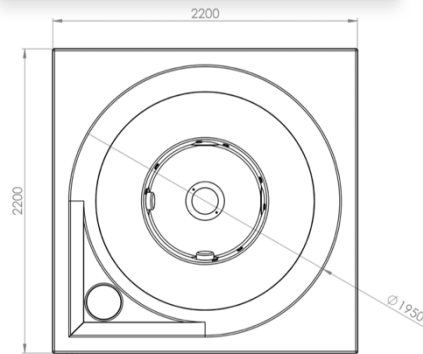

Puissance électrique :

3kW

BLEU BIEN-ÊTRE

SAUNATHEQUE