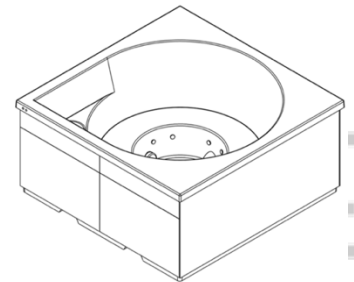

Puissance électrique :

6kW

BLEU BIEN-ÊTRE®

SAINATHÈQUE