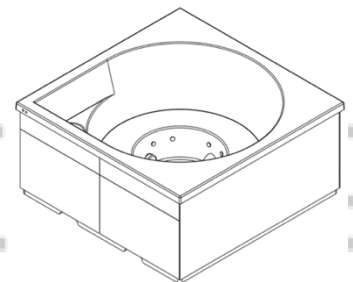

SPA DROP PISARA

301160208

Forme du SPA :

Extérieur : Carré

Intérieur : Goutte

Accessoires inclus :

- 6 à 8 places assises
- Cadre en bois traité sous pression
- Poêle Black Box de 35kW
- Cheminée et grille de protection
- Couverture isolante
- Système de raccordement
- Lampe de piscine à LED
- Coque noire, blanche ou grise au choix

Accessoires non-inclus :

- Habillage bois naturel ou noir

Options à choisir à la commande :

- Couleur noire (301160508)
- Couleur noir mat (301160558)
- Couleur grise (301140608)
- Habillage bois naturel (63011135)
- Habillage bois noir (63011250)
- Escalier Bois naturel (63021135)
- Poêle à bois (730116096)

Dimensions du SPA :

Hors tout : 2200 x 2200 x 1050mm (LxPxH)

Intérieure : Ø1950mm (D)

Poids du SPA :

300kg

Volume d'eau :

1000-1500 litres

Puissance électrique :

35kW

BLEU BIEN-ÊTRE

SAUNATHÈQUE