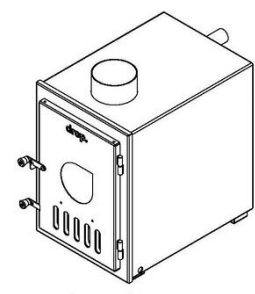

SPA DROP PISARA

301160208

Forme du SPA :

Extérieur : Carré

Intérieur : Goutte

Accessoires inclus :

- 6 à 8 places assises
- Cadre en bois traité sous pression
- Poêle Black Box de 35kW
- Cheminée et grille de protection
- Couverture isolante
- Système de raccordement
- Lampe de piscine à LED
- Coque noire, blanche ou grise au choix

Accessoires non-inclus :

- Habillage bois naturel ou noir

Options à choisir à la commande :

- Couleur noire (301160508)
- Couleur noir mat (301160558)
- Couleur grise (301140608)
- Habillage bois naturel (63011135)
- Habillage bois noir (63011250)
- Escalier Bois naturel (63021135)
- Poêle à bois (730116096)

Dimensions du SPA :

Hors tout : 2200 x 2200 x 1050mm (LxPxH)

Intérieure : Ø1950mm (D)

Poids du SPA :

300kg

Volume d'eau :

1000-1500 litres

Puissance électrique :

35kW

BLEU BIEN-ÊTRE

SAUNATHÈQUE