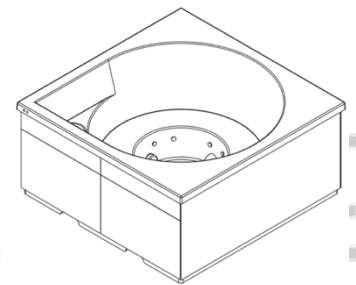

SPA DROP LAMPI NORDIC

301150209

Forme du SPA :

Extérieur : Carré

Intérieur : Goutte

Accessoires inclus :

- 6 à 8 places assises
- Cadre en aluminium
- Chauffage électrique de 3kW
- Isolation en polyuréthane de 30mm
- Panneau de commande numérique
- Lampe de piscine à LED
- Système de filtration
- Couverture isolante
- Système UV
- Kit de démarrage
- Coque noire, blanche ou grise au choix

Accessoires non-inclus :

- Habillage bois naturel ou noir

Options à choisir à la commande :

- Couleur noire (301150509)
- Couleur noir mat (301150559)
- Couleur grise (301150409)
- Habillage bois naturel (63011135)
- Habillage bois noir (63011250)
- Escalier Bois naturel (63021135)
- Hybrid connexion (730112601)
- Poêle à bois (730116096)

Dimensions du SPA :

Hors tout : 2200 x 2200 x 1050mm (LxPxH)

Intérieure : Ø1950mm (D)

Poids du SPA :

300kg

Volume d'eau :

1000-1500 litres

Puissance électrique :

6kW

BLEU BIEN-ÊTRE

SAUNATHÉRIE