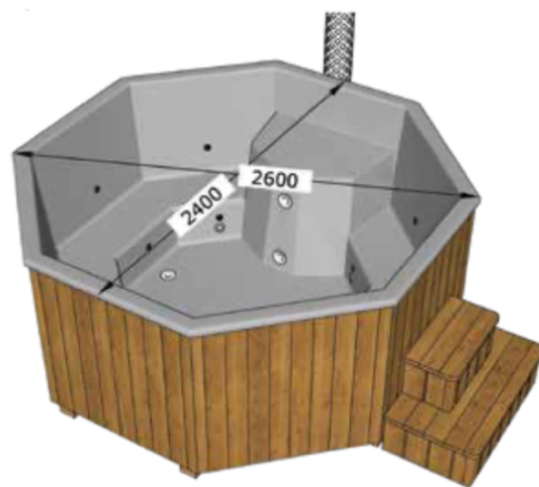

Dimensions du SPA :
Ø 2000 x 950 (D x H)

Poids du SPA :
270 kg

Dimensions du colis :
2300 x 1200 x 2200 (L x H x P)

BLEU BIEN-ÊTRE[®]
SAUNATHÈQUE

Bassin BOREAL DELUX confort D220

HTD220B

Couleur de la coque :

19 mm

Forme du bain :

Octogonale

Accessoires inclus :

- Poêle à bois
- Bain Nordique
- Escalier
- Protection de cheminée

Options à choisir à la commande :

- Système à bulle (SYAB)
- Lumières LED pour delux hexagone 240 (ELDH240)
- Peinture pour habillage bois (PPHB) → Recommandé par Bleu Bien-être
- Allongement de cheminée 1m (ADC)
- Porte-bouteille (fabriqué à la main en métal) (PBHT)
- Couvercle en PVC pour modèle Hexagone (CEPMH)
- Couverture isolante pour modèle Hexagone (CIPMH)
- Filtre autonome Aqualarus (FAEA)
- Système 3 enceintes (S3EH)
- Thermomètre (THT)
- Pompe de filtration + Skimmer (SDFI) → Recommandé par Bleu Bien-être
- Coque blanche (CBHT)
- Coque grise (CGHT)
- Bassin préassemblé (EPAHT)

Dimensions du SPA :

Ø 2600 x 1090 (D x H)

Recommandé par
Bleu Bien-Être

BLEU BIEN-ÊTRE
SAUNATHÈQUE

SPA DROP LÄHDE

301140208

Forme du SPA :

Extérieur : Carré