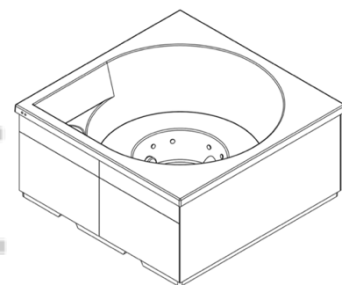

Puissance électrique :

3kW

BLEU BIEN-ÊTRE®
SAUNATHÈQUE