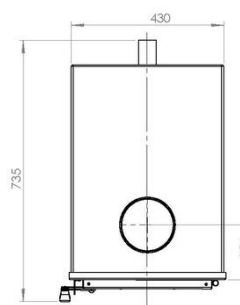

SPA DROP PISARA

301160208

Forme du SPA :

Extérieur : Carré

Intérieur : Goutte

Accessoires inclus :

- 6 à 8 places assises
- Cadre en bois traité sous pression
- Poêle Black Box de 35kW
- Cheminée et grille de protection
- Couverture isolante
- Système de raccordement
- Lampe de piscine à LED
- Coque noire, blanche ou grise au choix

Accessoires non-inclus :

- Habillage bois naturel ou noir

Options à choisir à la commande :

- Couleur noire (301160508)
- Couleur noir mat (301160558)
- Couleur grise (301140608)
- Habillage bois naturel (63011135)
- Habillage bois noir (63011250)
- Escalier Bois naturel (63021135)
- Poêle à bois (730116096)

Dimensions du SPA :

Hors tout : 2200 x 2200 x 1050mm (LxPxH)

Intérieure : Ø1950mm (D)

Poids du SPA :

300kg

Volume d'eau :

1000-1500 litres

Puissance électrique :

35kW

BLEU BIEN-ÊTRE

SAUNATHÈQUE