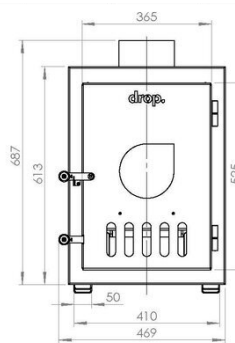

Puissance électrique :

3kW

BLEU BIEN-ÊTRE

SAUNATHEQUE