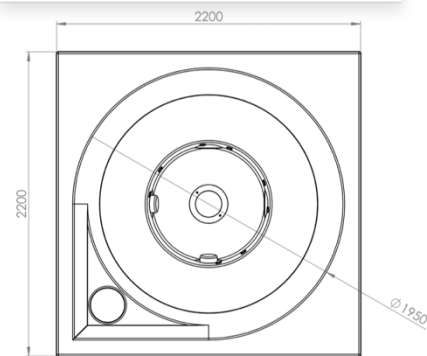

SPA DROP LAMPI NORDIC

301150209

Forme du SPA :

Extérieur : Carré

Intérieur : Goutte

Accessoires inclus :

- 6 à 8 places assises
- Cadre en aluminium
- Chauffage électrique de 3kW
- Isolation en polyuréthane de 30mm
- Panneau de commande numérique
- Lampe de piscine à LED
- Système de filtration
- Couverture isolante
- Système UV
- Kit de démarrage
- Coque noire, blanche ou grise au choix

Accessoires non-inclus :

- Habillage bois naturel ou noir

Options à choisir à la commande :

- Couleur noire (301150509)
- Couleur noir mat (301150559)
- Couleur grise (301150409)
- Habillage bois naturel (63011135)
- Habillage bois noir (63011250)
- Escalier Bois naturel (63021135)
- Hybrid connexion (730112601)
- Poêle à bois (730116096)

Dimensions du SPA :

Hors tout : 2200 x 2200 x 1050mm (LxPxH)

Intérieure : Ø1950mm (D)

Poids du SPA :

300kg

Volume d'eau :

1000-1500 litres

Puissance électrique :

6kW

BLEU BIEN-ÊTRE

SAUNATHÉRIE