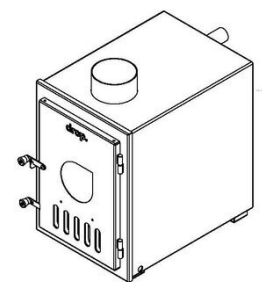

SPA DROP LAMPI NORDIC

301150209

Forme du SPA :

Extérieur : Carré

Intérieur : Goutte

Accessoires inclus :

- 6 à 8 places assises
- Cadre en aluminium
- Chauffage électrique de 3kW
- Isolation en polyuréthane de 30mm
- Panneau de commande numérique
- Lampe de piscine à LED
- Système de filtration
- Couverture isolante
- Système UV
- Kit de démarrage
- Coque noire, blanche ou grise au choix

Accessoires non-inclus :

- Habillage bois naturel ou noir

Options à choisir à la commande :

- Couleur noire (301150509)
- Couleur noir mat (301150559)
- Couleur grise (301150409)
- Habillage bois naturel (63011135)
- Habillage bois noir (63011250)
- Escalier Bois naturel (63021135)
- Hybrid connexion (730112601)
- Poêle à bois (730116096)

Dimensions du SPA :

Hors tout : 2200 x 2200 x 1050mm (LxPxH)

Intérieure : Ø1950mm (D)

Poids du SPA :

300kg

Volume d'eau :

1000-1500 litres

Puissance électrique :

6kW

BLEU BIEN-ÊTRE

SAUNATHÉRIE