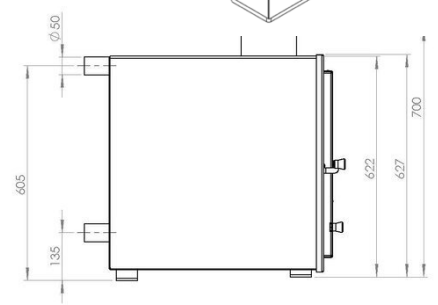

SPA DROP PISARA

301160208

Forme du SPA :

Extérieur : Carré

Intérieur : Goutte

Accessoires inclus :

- 6 à 8 places assises
- Cadre en bois traité sous pression
- Poêle Black Box de 35kW
- Cheminée et grille de protection
- Couverture isolante
- Système de raccordement
- Lampe de piscine à LED
- Coque noire, blanche ou grise au choix

Accessoires non-inclus :

- Habillage bois naturel ou noir

Options à choisir à la commande :

- Couleur noire (301160508)
- Couleur noir mat (301160558)
- Couleur grise (301140608)
- Habillage bois naturel (63011135)
- Habillage bois noir (63011250)
- Escalier Bois naturel (63021135)
- Poêle à bois (730116096)

Dimensions du SPA :

Hors tout : 2200 x 2200 x 1050mm (LxPxH)

Intérieure : Ø1950mm (D)

Poids du SPA :

300kg

Volume d'eau :

1000-1500 litres

Puissance électrique :

35kW

BLEU BIEN-ÊTRE

SAUNATHÈQUE