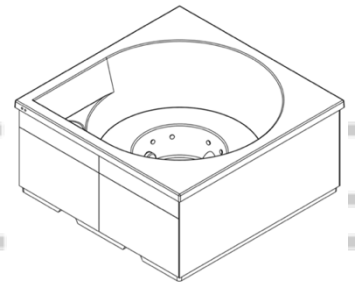

Puissance électrique :

3kW

BLEU BIEN-ÊTRE

SAUNATHEQUE