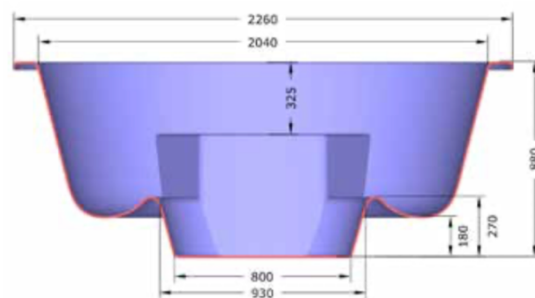

Recommandé par
Bleu Bien-Être

BLEU BIEN-ÊTRE

Dimensions du SPA :

Ø 2600 x 1090 (D x H)

Poids du SPA :

360kg

Dimensions du colis :

2400 x 1200 x 2400 (L x H x P)