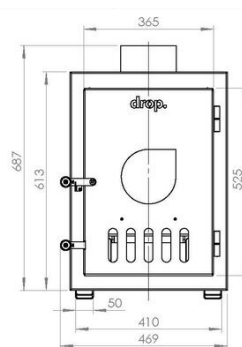

Puissance électrique :

3kW

BLEU BIEN-ÊTRE®
SAUNATHÈQUE