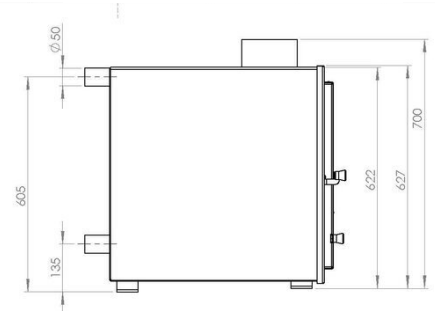

Puissance électrique :

6kW

BLEU BIEN-ÊTRE®

SAINATHÈQUE